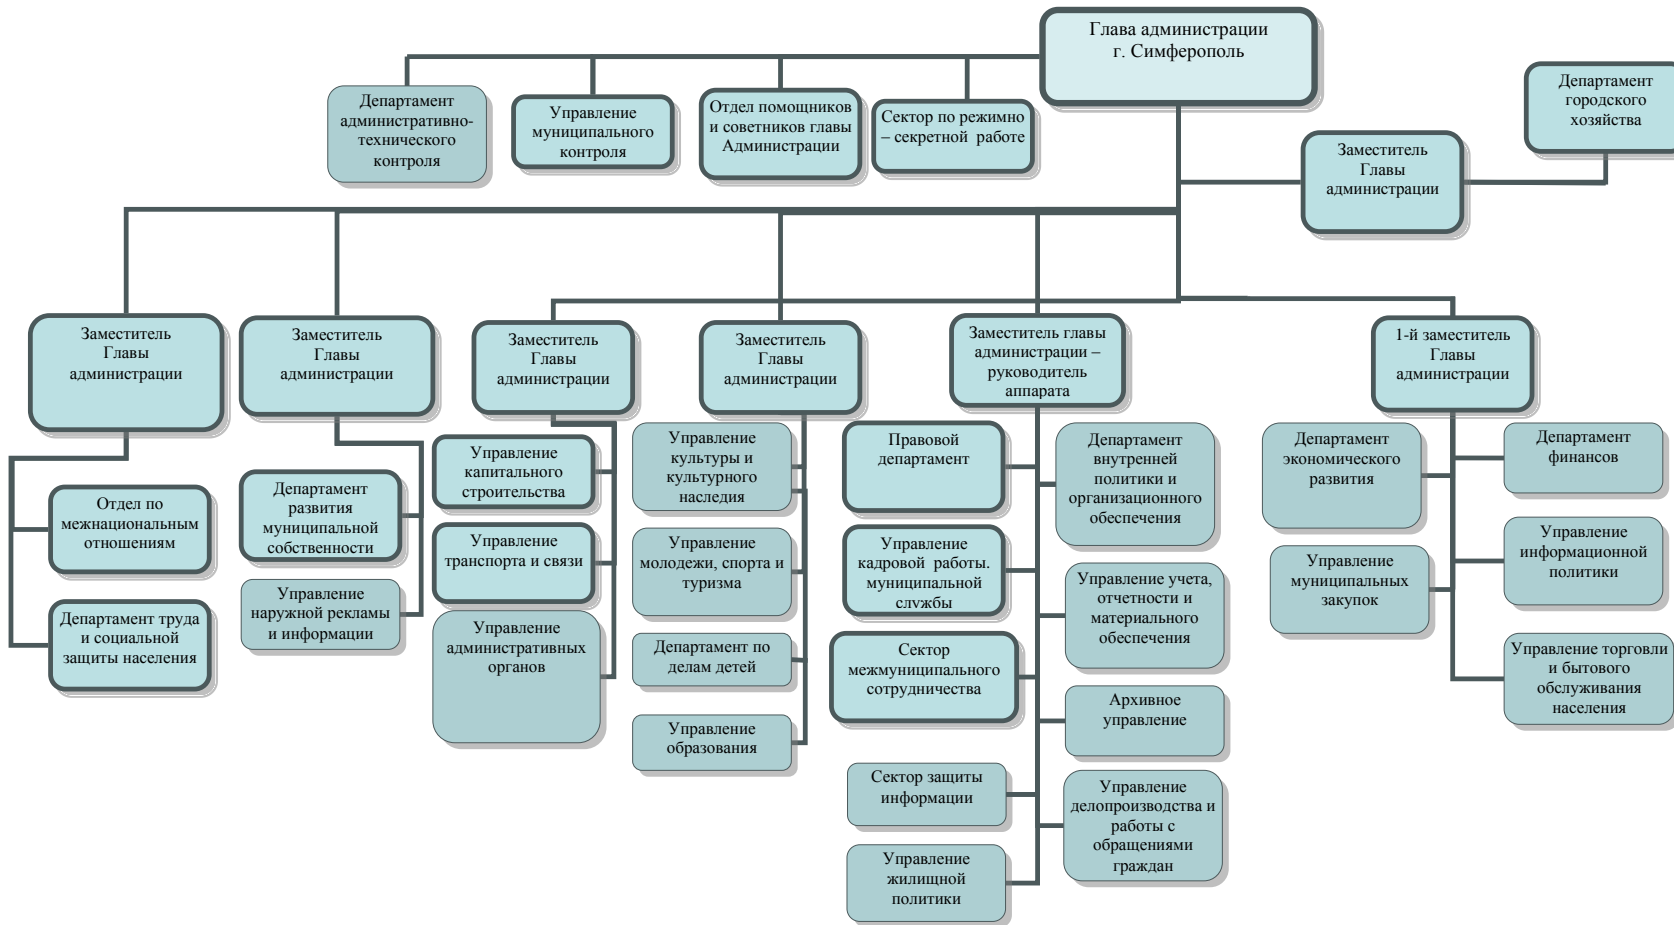

ОРГАНИЗАЦИОННО – ШТАТНАЯ СТРУКТУРА  
Администрации города Симферополя Республики Крым

Отформатировано: Шрифт: 12 пт  
Отформатировано: снизу: 0,25 см  
Отформатировано: Шрифт: 12 пт

Отформатировано: Шрифт: 12 пт  
Отформатировано: По ширине